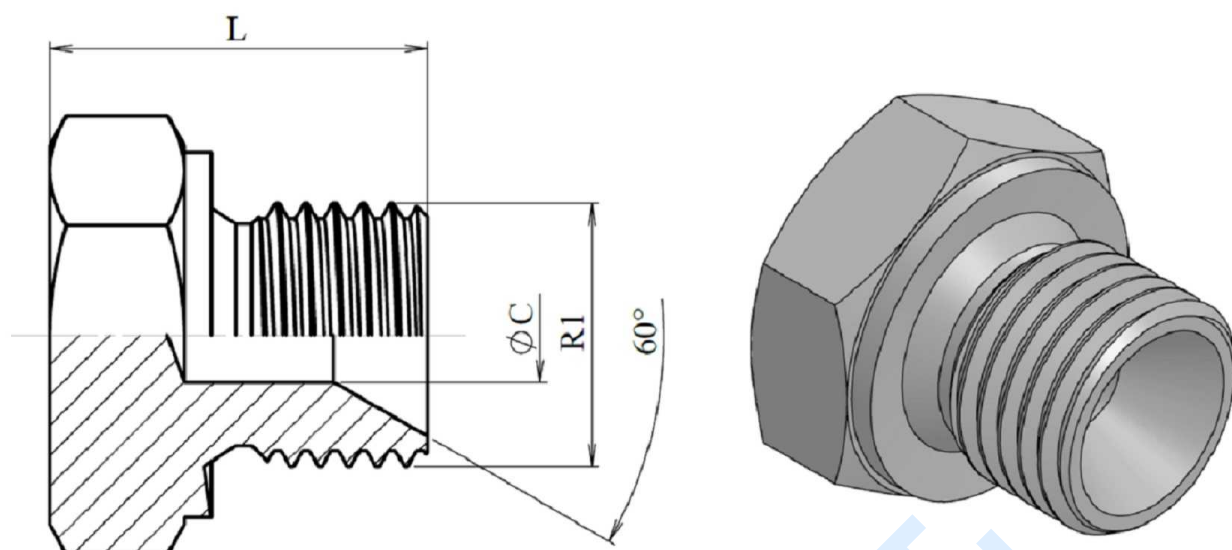

Adaptadores BSP

Tapones

## Tapón macho hexagonal rosca BSP 60°

Acero Inoxidable AISI 316-L

Artículo	R1	L	HEX 1	ØC
<b>Z107002</b>	1/8" BSP	14	14	3,5
<b>Z107004</b>	1/4" BSP	20	17	6
<b>Z107006</b>	3/8" BSP	21	22	7
<b>Z107008</b>	1/2" BSP	25	27	11
<b>Z107012</b>	3/4" BSP	26,5	32	15
<b>Z107016</b>	1" BSP	31,5	41	22
<b>Z107020</b>	1"1/4 BSP	36	50	30
<b>Z107024</b>	1"1/2 BSP	36	55	32
<b>Z107032</b>	2" BSP	41	65	44